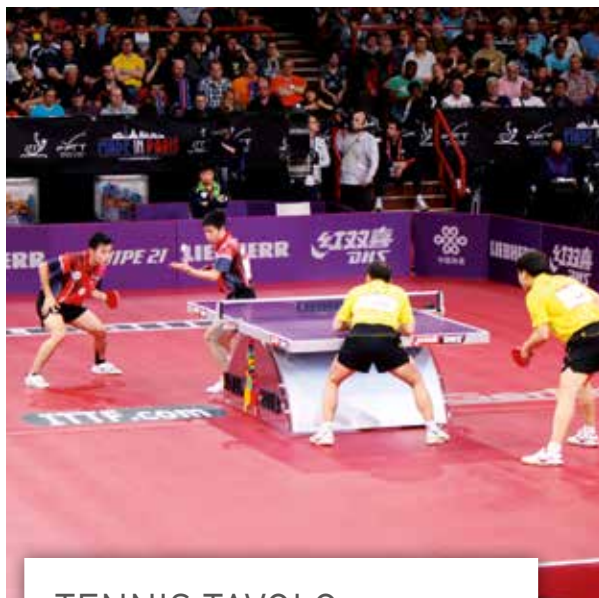

TENNIS TAVOLO

"Per me, il pavimento ha un'importanza fondamentale. Dovrebbe avere una tenuta perfettamente bilanciata, in modo che i movimenti durante gli scambi risultino fluidi e confortevoli".

Werner Schlager, Campione del mondo di tennis tavolo, Austria